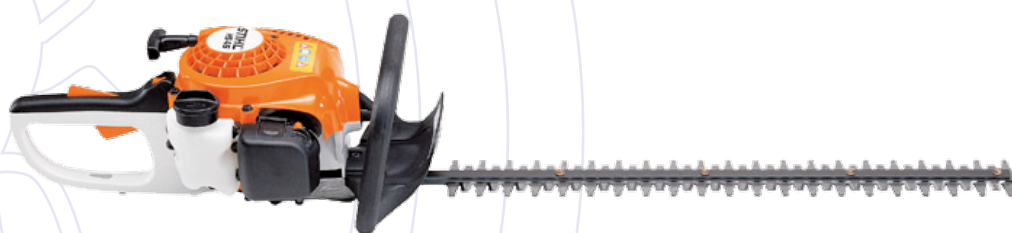

STIHL

Motosierra
STIHL MSA 120

30,00 €/día

Motosierra de batería para el jardín, cuidado de parcelas y corte de leña para la chimenea. Con tensado de cadena rápido y freno de cadena Quickstop Super.

STIHL

35,00 €/día

Podadora de Altura
STIHL HT 132

Con la podadora de altura STIHL HT 132 puede podar ramas hasta una altura de 3,2 m. Equipada con un potente motor STIHL 4-MIX.

STIHL

Cortasetos
STIHL HS 45 60 CM